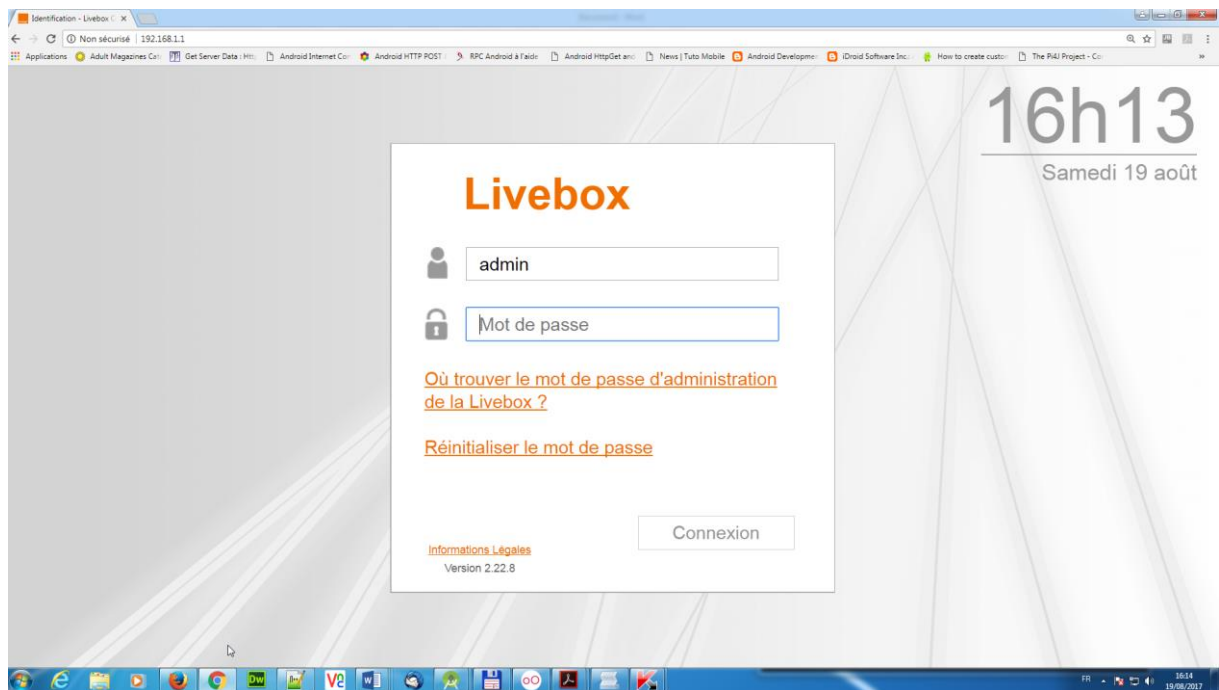

Orange

198.168.1.1 = interface de connexion avec la Livebox

Si

orange message suite à des déconnexions intempetives

diagnostic terminé

connexion retablie

<https://suivi-des-incidents.orange.fr/infos-incident-local-internet-TV-telephone-fixe>

http://192.168.1.1/

password admin: Un92pac007

Wifi Nom du réseau (SSID): Livebox-1760

Clé de sécurité : **RvX7 YayQ CUjU Uzrd E7**

-----

Code client: 719825883

andre.delpy2@orange.fr

z2939r3 devenu Un92pac007